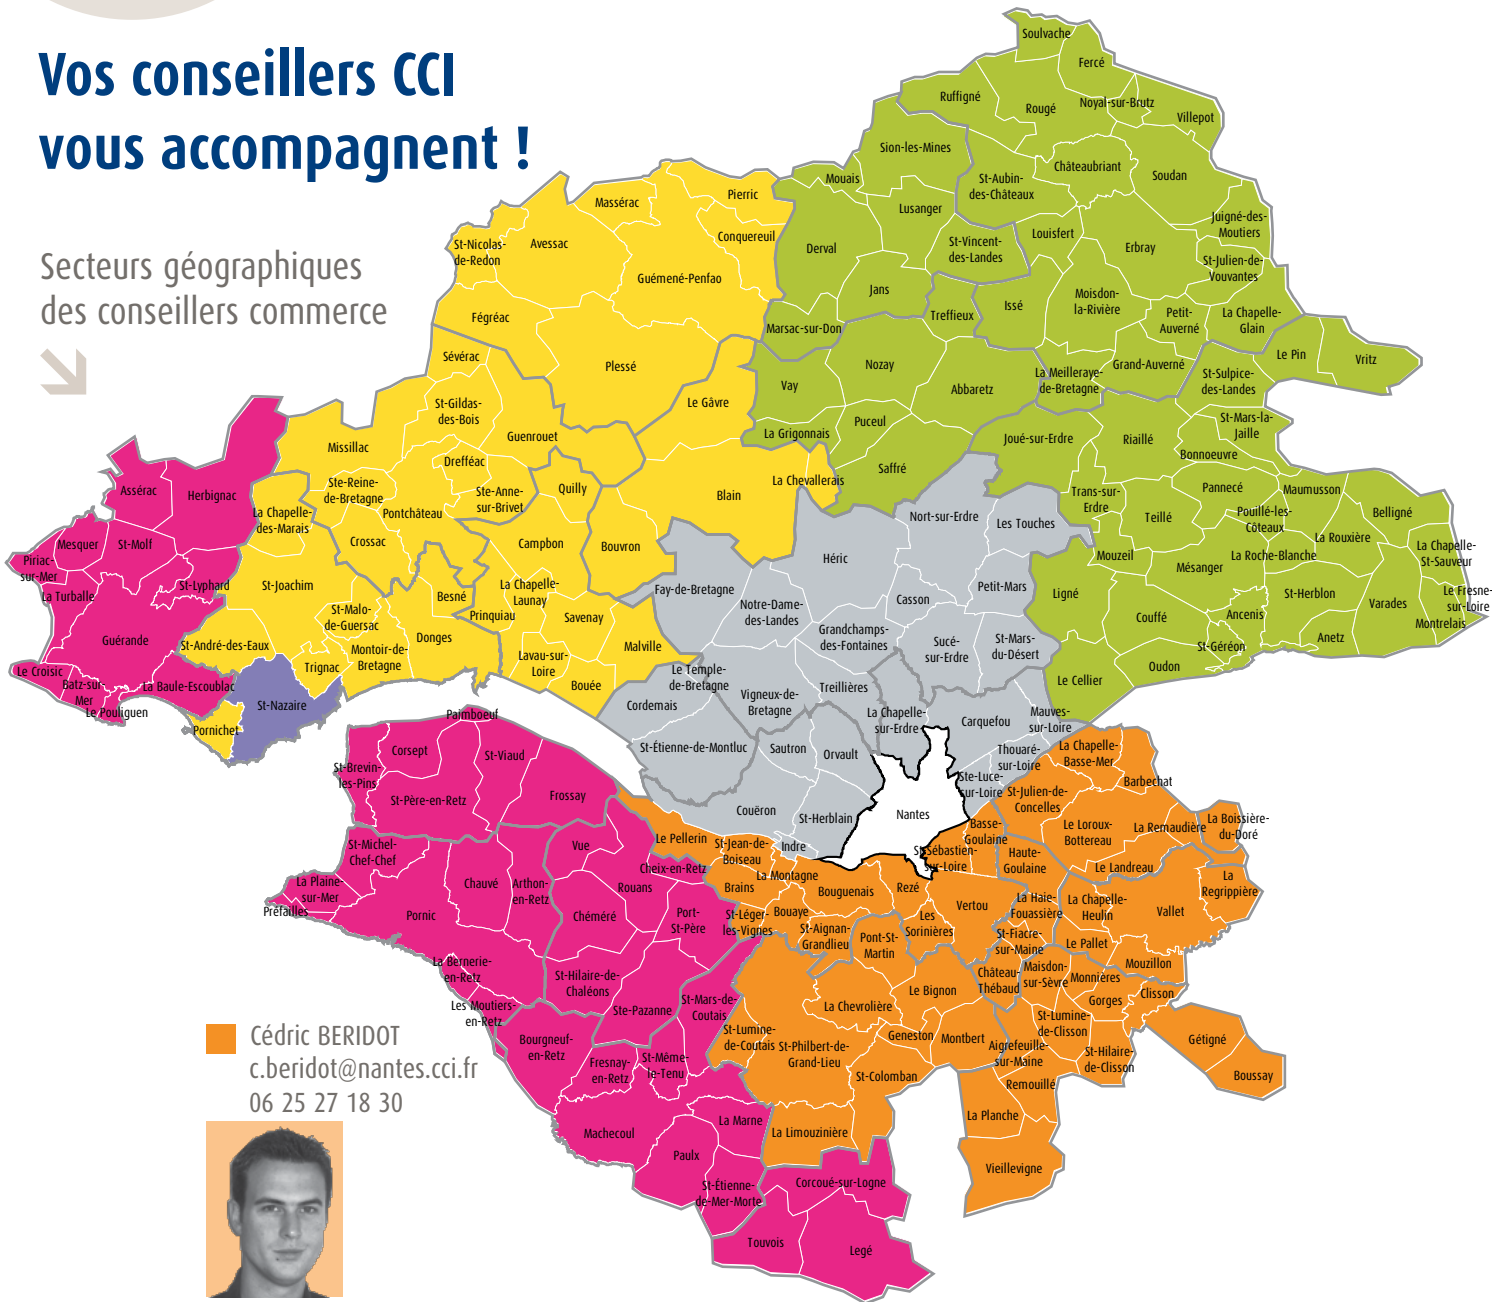

Vos conseillers CCI vous accompagnent !

Secteurs géographiques des conseillers commerce

Cédric BERIDOT
 c.beridot@nantes.cci.fr
 06 25 27 18 30

Yvan BERLIVET
 y.berlivet@nantes.cci.fr
 06 24 28 38 07

Anne GIRAULT
 a.girault@saint-nazaire.cci.fr
 06 23 86 92 58